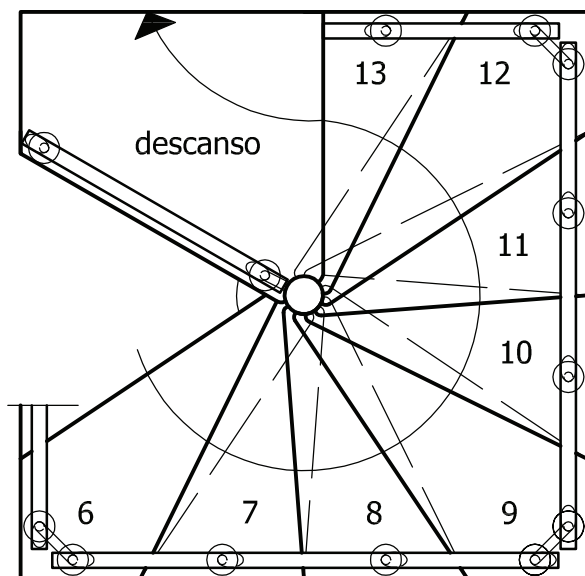

Escaleras ATRIUM QUADRATO

- composiciones

1L