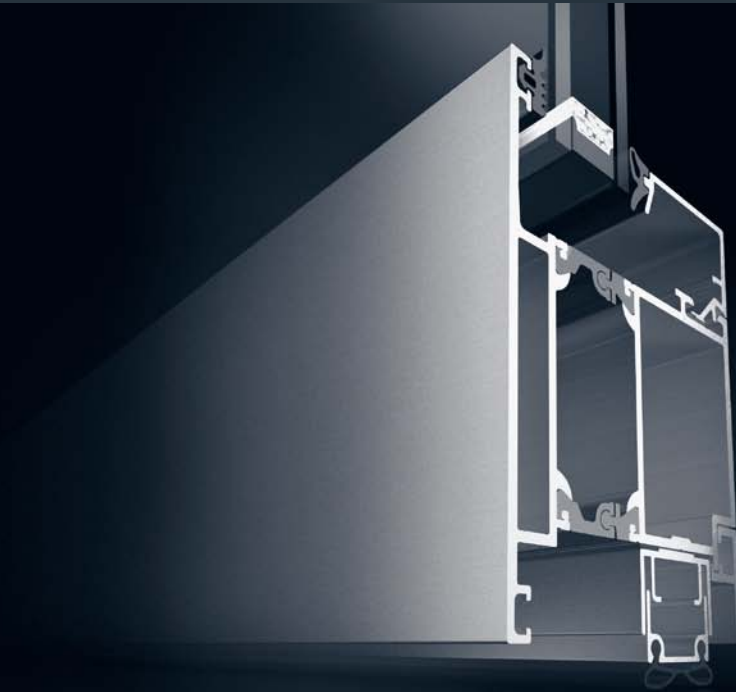

Schüco Puerta ADS HD

Schüco Door ADS HD

Las puertas Schüco ADS HD (Heavy Duty) de gran formato no solamente constituyen un punto atractivo y destacado en la fachada. Disponen también de una construcción robusta y ofrecen grandes aperturas para edificios con un alto tránsito de público. Las profundidades de marco de 75, 70 y 65 mm y una altura libre de hasta 3 metros brindan numerosas opciones de aplicación y de diseño. El diseño atemporal se ajusta perfectamente a los sistemas de fachadas y ventanas de Schüco.

The large Schüco ADS HD (Heavy Duty) doors are not only a striking feature of the façade; they also have a particularly stable design and offer large opening widths for busy buildings. A wide range of applications and design options are possible with basic depths of 75, 70 and 65 mm, and clearance heights of up to 3 m. The timeless design is ideally suited to the Schüco façade and window systems.

La puerta de gran tamaño con una construcción robusta para altas cargas y entradas y salidas con alto tránsito de público.

- Disponible con una profundidad de marco de 75, 70 y 65 mm
- Protección antirrobo hasta WK3
- Ancho de apertura de hasta 2.500 mm
- Alturas libres confortables de hasta 3.000 mm
- Peso máximo de la hoja 200 kg
- Modelo enrasado
- Bisagra cilíndrica de ajuste continuo en las tres dimensiones
- Posibilidad de zócalo o perfil de hoja perimetral

The large door with a particularly robust design for high loads, as well as busy entrances and exits.

- Available in basic depths of 75, 70 and 65 mm
- Burglar-resistant up to WK3
- Opening width up to 2500 mm
- Comfortable clearance heights of up to 3000 mm
- Max. leaf weight 200 kg
- Flush-fitted design
- Barrel hinge, infinitely adjustable in three dimensions
- Choice of continuous leaf profile or sill rail profile