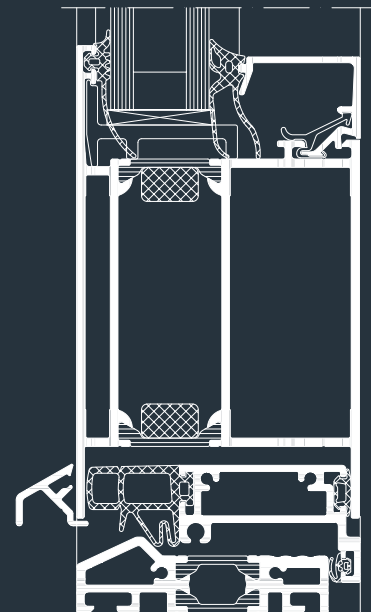

Schüco Puerta ADS HD

Schüco Door ADS HD

Las puertas Schüco ADS HD (Heavy Duty) de gran formato no solamente constituyen un punto atractivo y destacado en la fachada. Disponen también de una construcción robusta y ofrecen grandes aperturas para edificios con un alto tránsito de público. Las profundidades de marco de 75, 70 y 65 mm y una altura libre de hasta 3 metros brindan numerosas opciones de aplicación y de diseño. El diseño atemporal se ajusta perfectamente a los sistemas de fachadas y ventanas de Schüco.

The large Schüco ADS HD (Heavy Duty) doors are not only a striking feature of the façade; they also have a particularly stable design and offer large opening widths for busy buildings. A wide range of applications and design options are possible with basic depths of 75, 70 and 65 mm, and clearance heights of up to 3 m. The timeless design is ideally suited to the Schüco façade and window systems.

Schüco Puerta ADS 75.SI HD, escala 1:2
Schüco Door ADS 75.SI HD, Scale 1:2

Schüco Puerta ADS 65 HD
Schüco Door ADS 65 HD

Schüco Puerta ADS 70.HI HD
Schüco Door ADS 70.HI HD

Schüco Puerta ADS HD Schüco Door ADS HD

La puerta de gran tamaño con una construcción robusta para altas cargas y entradas y salidas con alto tránsito de público.

- Disponible con una profundidad de marco de 75, 70 y 65 mm
- Protección antirrobo hasta WK3
- Ancho de apertura de hasta 2.500 mm
- Alturas libres confortables de hasta 3.000 mm
- Peso máximo de la hoja 200 kg
- Modelo enrasado
- Bisagra cilíndrica de ajuste continuo en las tres dimensiones
- Posibilidad de zócalo o perfil de hoja perimetral