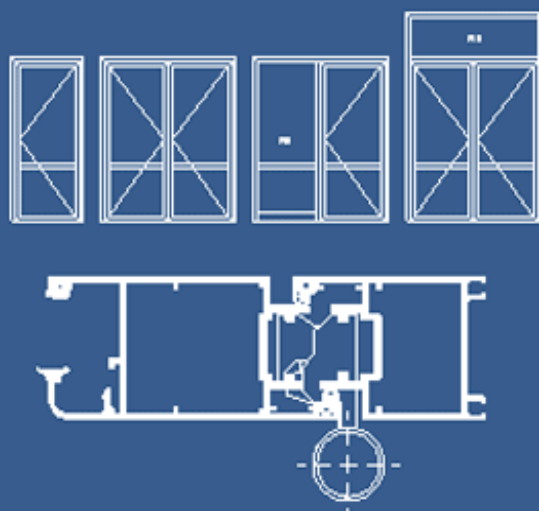

# KLmacro 52

- Serie con canal de puerta.
- Sección de marcos y hojas de 50 mm.
- Puertas apertura interior y exterior.
- Aperturas vaivén
- Marco especial para incorporar al sistema KLmetal 50
- Posibilidad de travesaño reforzado.
- Hoja perimetral con remate inferior.
- Zócalo inferior e intermedio.
- Dos posibilidades de abisagrado:
  - En el interior del canal.
  - De plastón.
- Tapa inversora de poliamida.
- Número reducido de accesorios y mecanizados.
- Grandes aperturas y diversidad de modulaciones
- Solución de obra común a todas las series KLmacro.

### APERTURA INTERIOR