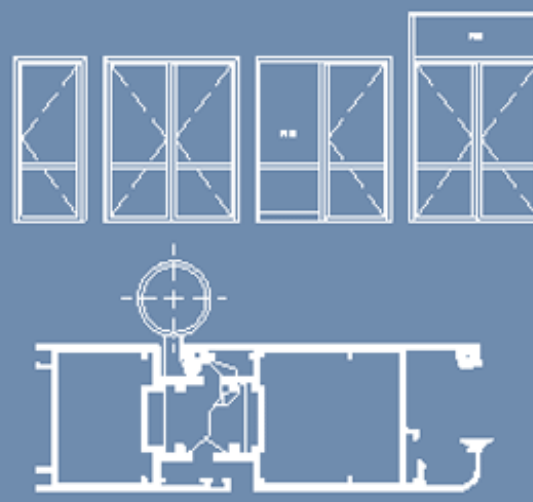

APERTURA EXTERIOR